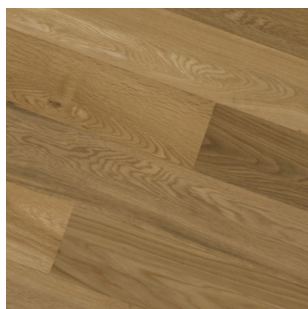

_lamett®

OSLO 150 veľmi ľahký rustik v oleji

OSLO 150

FORMÁT: 15 x 150 x 1 860 mm

**TRIEDENIE RUSTIC AB
S OJEDINELÝM VÝSKYTOM HRČÍ**

UV-OLEJ S JEMNÝM KARTÁČOVANÍM

**OXIDATÍVNY OLEJ S JEMNÝM
KARTÁČOVANÍM**

POZDĽŽNA 2V FÁZA

NÁŠĽAP 3 mm

SPOJ PERO-DRÁŽKA

VŽDY VÝHODNE

84,00 €

70,00 € bez DPH

DLHODOBÁ CENA

NEZVÝŠENÁ OD 2. 10. 2022

Natural Oil
UV-olej, kartáč