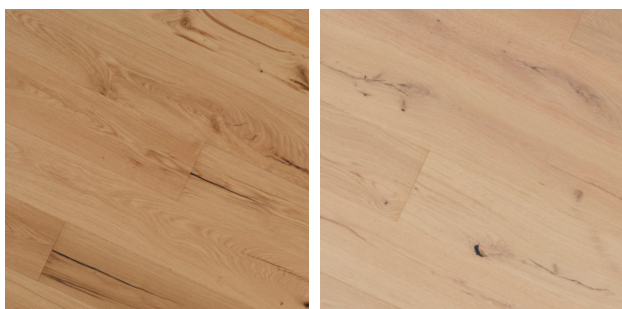

_lamett®

CHALET 190

FORMÁT: 14 x 190 x 1 900 mm

TRIEDENIE RUSTIC B
OXIDATÍVNY OLEJ S JEMNÝM
KARTÁČOVANÍM
4V FÁZA
NÁŠLAP 3 mm
ZÁMOK DROP LOCK

CHALET 190

rustik

v oxidatívnom oleji

VŽDY VÝHODNE

78,00 €

65,00 € bez DPH

DLHODOBÁ CENA
NEZVÝŠENÁ OD 4. 12. 2022

Natural
oxidatívny olej, kartáč

Invisible
oxidatívny olej, kartáč

SKLADOM

Skladom u distribútora v ČR alebo rýchle dodanie od európskeho výrobcu vrátane zhodných líšt

20 ROKOV ZÁRUKA

CRAFTS
MANSHIP

ŠPIČKOVÉ
TECHNOLÓGIE
+ REMESLO

Najmodernejšie výrobné procesy, starostlivé spracovanie v oxidatívnom oleji

CHARACTER
GRADING

MARKANTNÁ
RUSTIKALITA

Tmavé a svetlé partie duba doplnené tmelenými hrčami a trhlinami v prírodnej harmónii

SCHODOVÉ HRANY
PRE KAŽDÚ PODLAHU

Dodanie do 4 týždňov schodové hrany vyrobené priamo z podlahových lamiel pre Vaše perfektné schody

VHODNÉ PRE PODLAHOVÉ
VYKUROVANIE

Všetky podlahy v kolekcii sú vhodné pre podlahové vykurovanie

Invisible, oxidatívny olej, kartáč