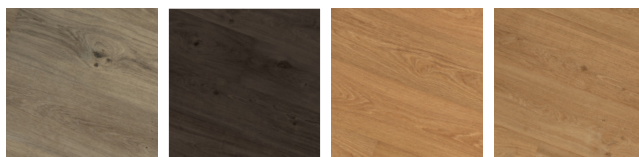

Croissant Champagne Cider Cognac

Cohiba Black Beauty Honey Gingerbread